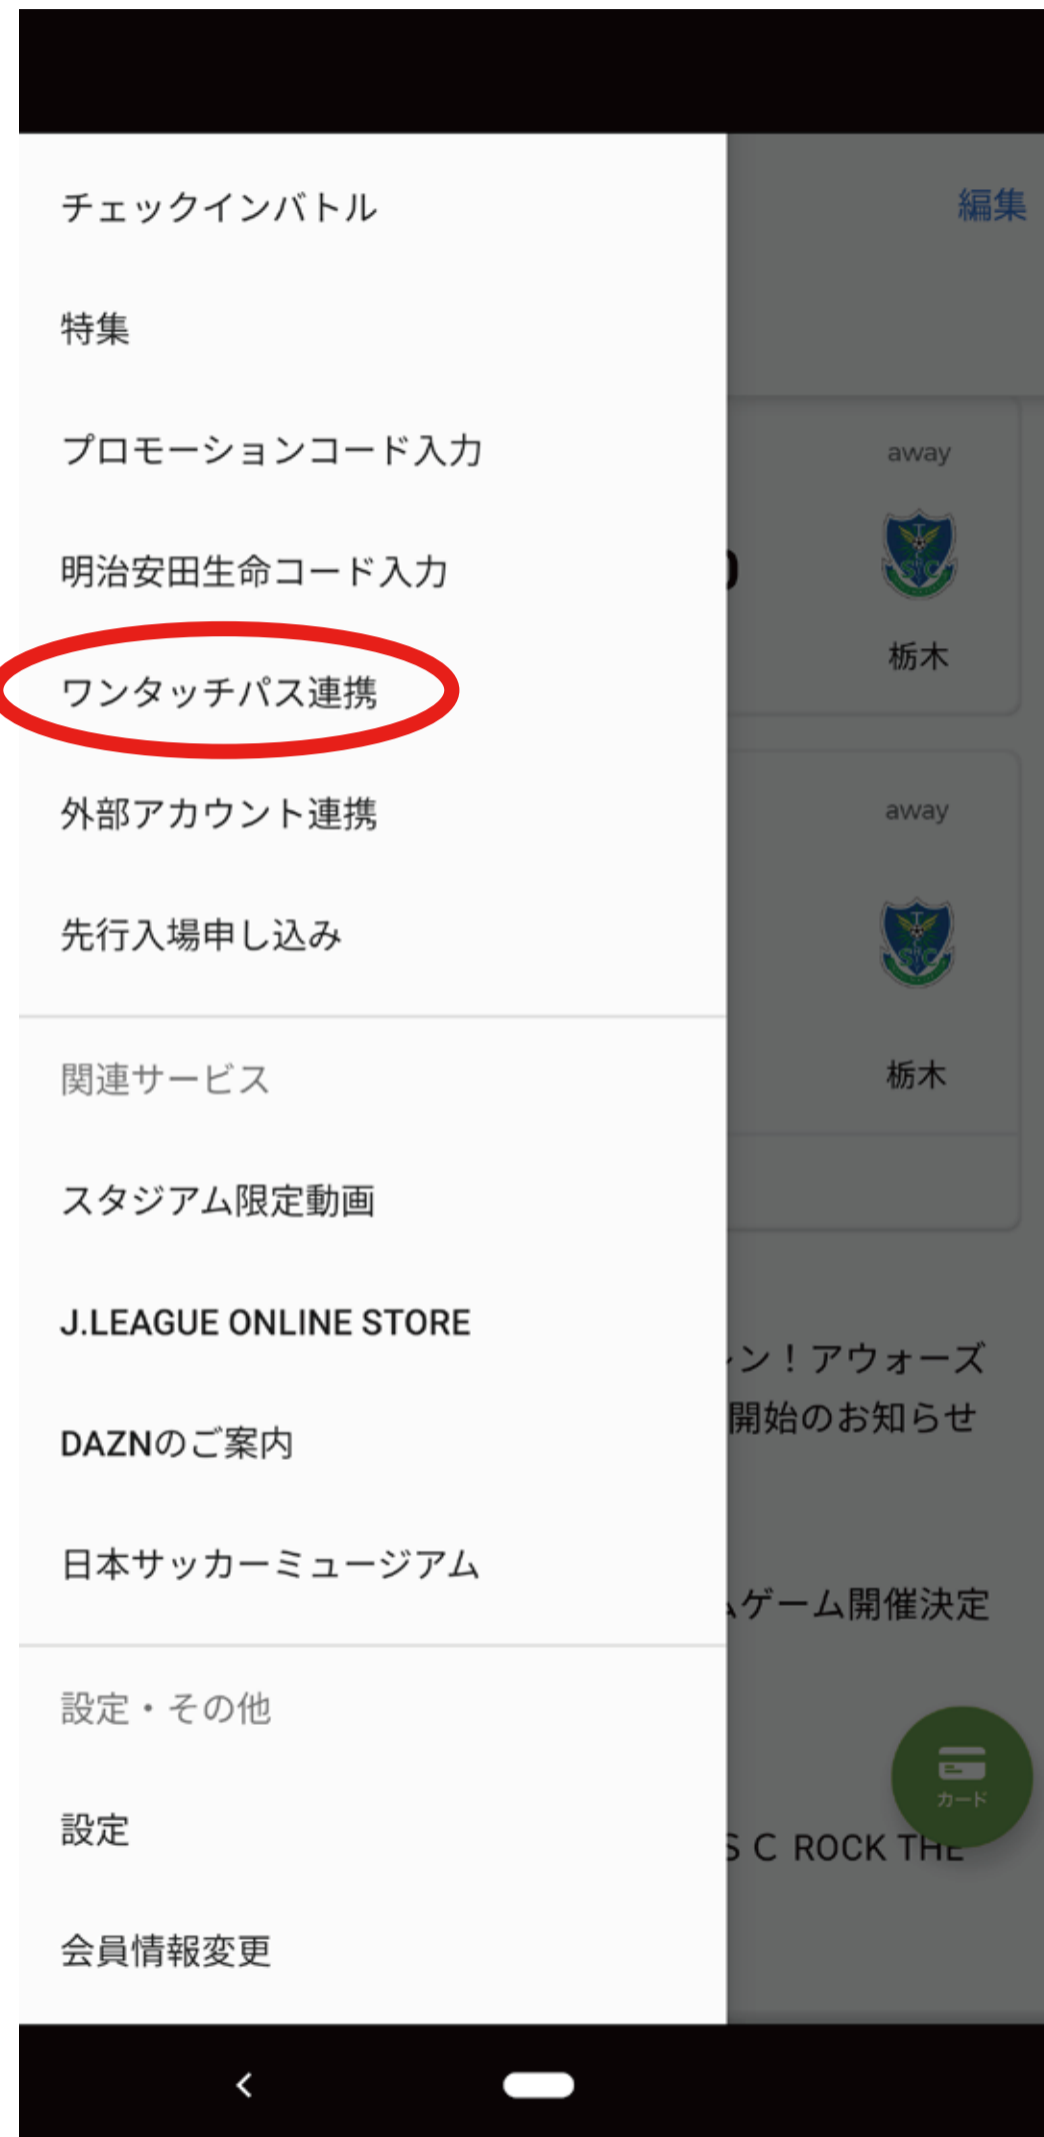

## Jリーグ公式アプリを開き、 左上部の≡ボタンを選択

※Jリーグ公式アプリのダウンロードはこちら▼

Download on the  
App Store

GET IT ON  
Google Play